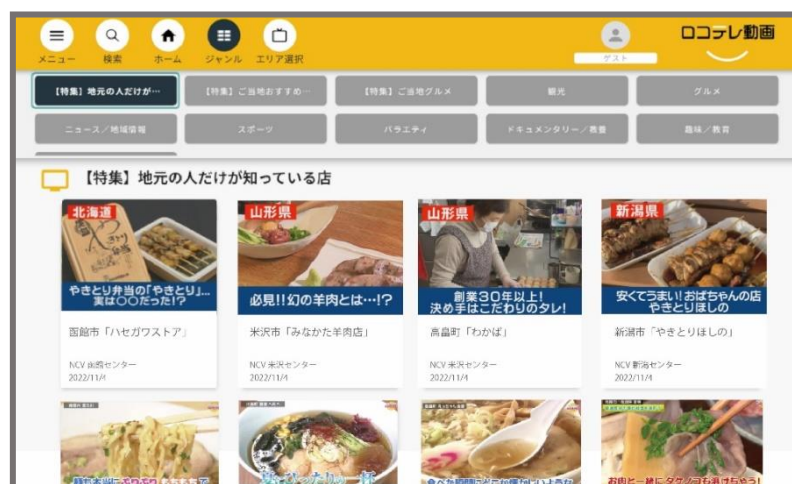

【ダウンロード可能な端末】

- ・ Android TV OS 搭載のテレビや STB（ケーブルテレビ専用チューナー）
- ・ Fire TV Stick
- ・ iPhone
- ・ Android スマホ

【iPhone をお使いの方】

【Android スマホをお使いの方】

表記の商品名、サービス名は各社の商標、又は登録商標です。

■ロコテレ動画で視聴できるコンテンツ

ロコテレ動画では、様々な地域のニュースやバラエティなどの番組が視聴できるのはもちろん、共通のテーマに沿った動画を見ることができる特集の企画なども行っています。「【特集】地元の人だけが知っている店」では、それぞれの地域の地元の人だからこそ知るおいしい飲食店の情報を集めて配信しています。そこに住む人だけでなく、旅行の計画の際などその地域を訪れる際にはぜひお役立て頂きたい内容となっています。