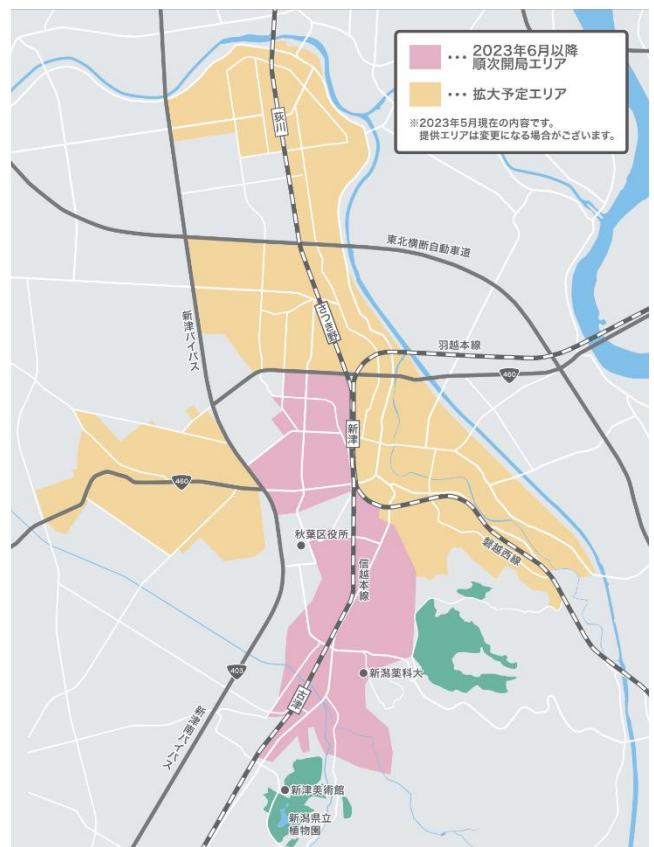

NCV 光回線サービスエリア拡大！ 2023年6月より新潟市秋葉区でサービス提供を開始

株式会社ニューメディア新潟センター（新潟市西区山田 2310-39、センター長：河西弘太郎、以下 NCV）は、新潟市でのサービスエリアを拡大し、2023年6月より新潟市秋葉区でのサービス提供を順次開始します。

NCV は、2009 年に新潟市でのサービス開始以降、中央区、西区、東区、北区、江南区、西蒲区（各一部）を対象として、ケーブルテレビ、インターネット、固定電話、MVNO などのサービスを展開してまいりました。

この度、かねてよりご要望をいただいていた新潟市秋葉区へケーブルを敷設し、約 21,000 世帯が新たにサービスの対象となります。これにより、新潟市内約 271,000 世帯のお客様へのサービス提供が可能となります。

■提供サービス

「光インターネット」「光ケーブルテレビ」「ニコニコケーブルテレビ」
「Air-NCV スマホ」「ケーブルプラス電話」「ケーブルライン」

■対象エリア

【2023年6月以降順次開局エリア】

新潟市秋葉区

秋葉 朝日 古田 新栄町 善道 田家 中沢町
中村 新津 西島 西古津 東島 古津 程島
南町 美幸町 美善 山谷町 吉岡町

【今後拡大予定のエリア】

右図「拡大予定エリア」については、今後順次拡大予定

※上記エリア内であってもサービスを提供できない場合がございます。

※拡大予定エリアは変更になる場合がございます。

■秋葉区開局特設サイト

https://www.ncv.co.jp/special/niigataakiha_open/