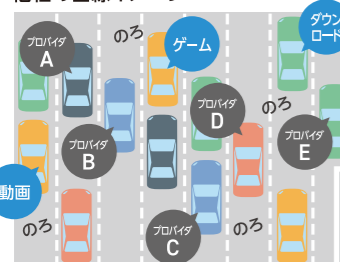

# おすすめポイント

## POINT 01 迅速かつ柔軟なサポートで、満足度高

NCVは「地域密着」を社訓に掲げ、お客様に寄り添ったサービスを心がけています。お客様のお困りごとに対してお待たせすることなく対応します。  
さらに、「こうしたらもっと便利」、「こんなこともできる」というご提案をさせていただき、より便利に使っていただくことをモットーとしています。

## POINT 04 最短4日で工事、すぐに使える!

地元の会社だからこそできること。独自の回線だからできること。最寄りのNCV各センター窓口、または訪問にてお手続き後、1Gbpsは最短4営業日\*で設置が完了し、その日からサービスをご利用いただけます。  
\*ご契約内容や混雑状況などにより異なる場合があります。  
\*\*10Gbpsの工期は異なります。

### 他社の回線イメージ