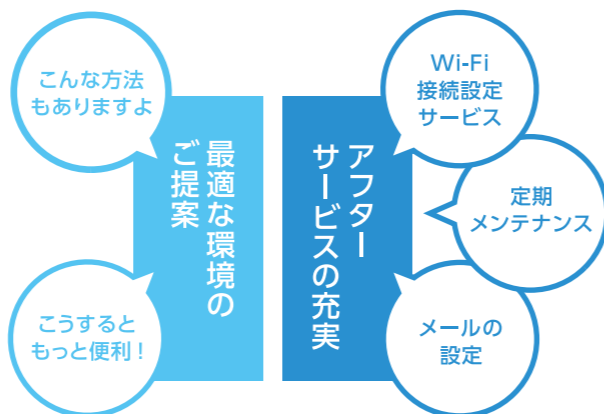

おすすめポイント

POINT 01 迅速かつ柔軟なサポートで、満足度高

NCVは「地域密着」を社訓に掲げ、お客様に寄り添ったサービスを心がけています。お客様のお困りごとに対してお待たせすることなく対応します。
さらに、「こうしたらもっと便利」、「こんなこともできる」というご提案をさせていただき、より便利に使っていただくことをモットーとしています。