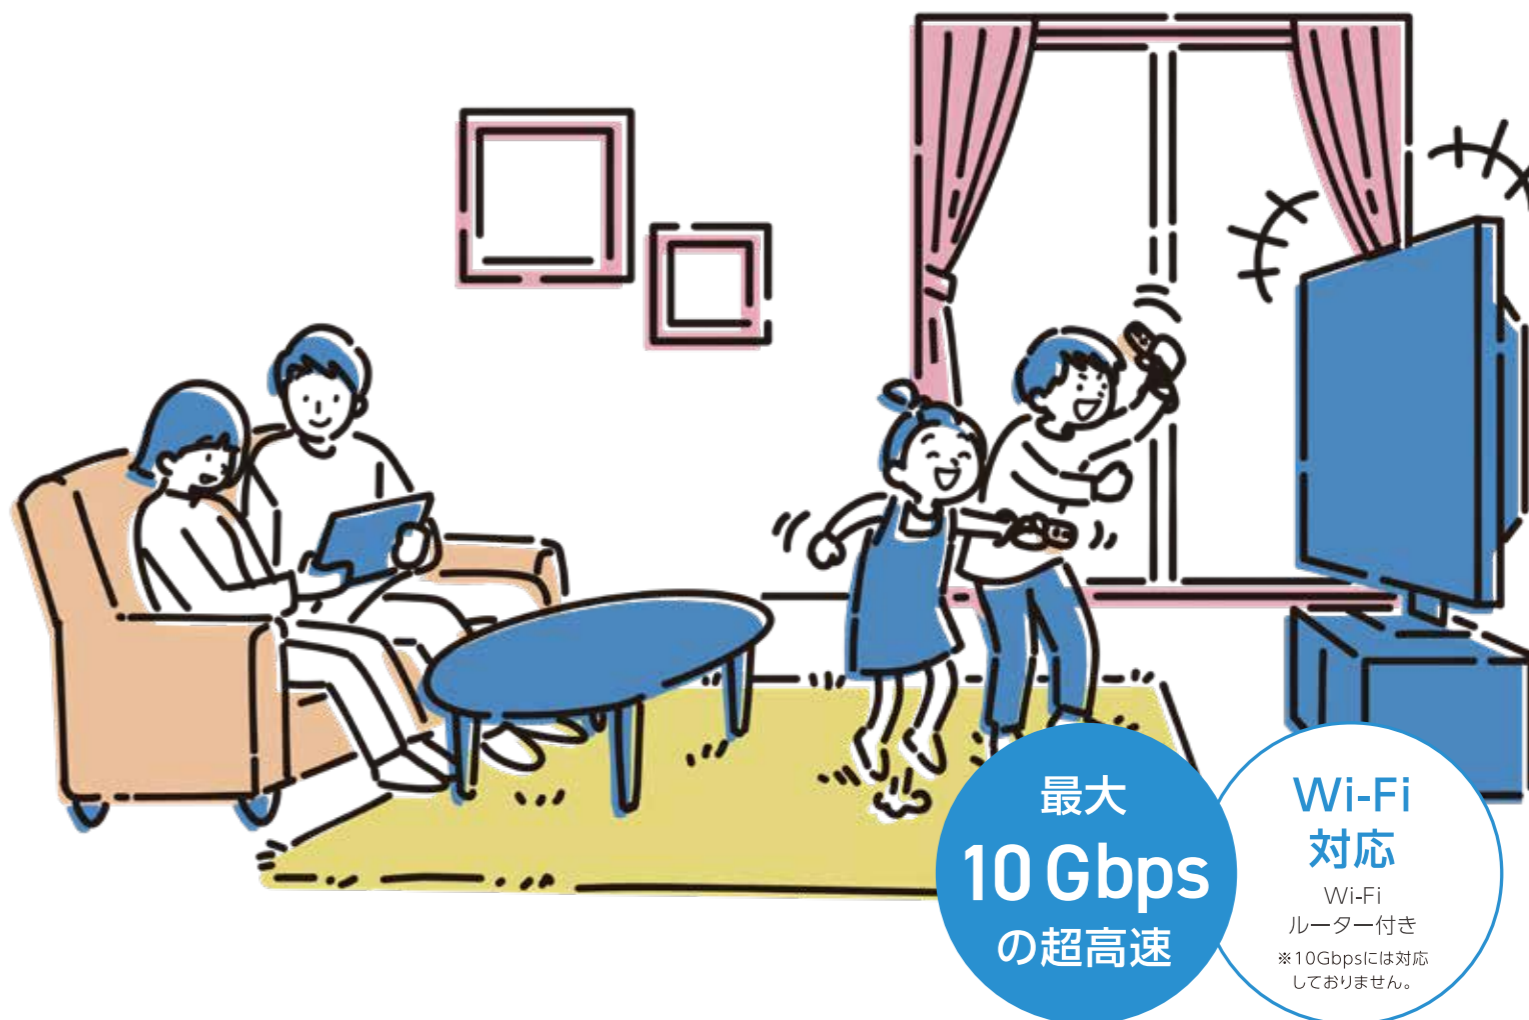

超高速インターネットでストレスフリー！ 安心サポートも嬉しい♪

INTERNET 光インターネット

(10Gbps*/1Gbps*の超高速インターネット)

※速度はベストエフォートタイプです

- 動画や音楽のストリーミングもサクサク、かいてき。
- 自社光ファイバーネットワークで安定したインターネットをご提供します。

(Wi-Fi対応)

- パソコンやスマホ、ゲーム機などをLANケーブル無しでご利用できます。ご自宅内の好きな場所で、高速インターネットが楽しめます。
- Wi-Fiルーターもセット。※10Gbpsには対応しておりません。

(サポートもおまかせください)

- プロバイダもNCVだから全てのサポートの窓口が一つで分かりやすい。地域に根ざした、顔の見えるサポートで安心してご利用いただけます。

おすすめコース紹介

イチ押し 10Gbps 光インターネット 圧倒的スピードをお届け!もっと速く、もっと快適に 7,150 (税込) 円/月	イチ押し 1Gbps 光インターネット (メッシュWi-Fi付き) 光1Gbps*に家の隅々まで安定した電波が届くメッシュWi-Fi付き 5,280 (税込) 円/月	1Gbps 光インターネット (Wi-Fi付き) 光1Gbps*で、動画やオンラインゲームもストレスフリー 4,950 (税込) 円/月	かいてき光 テレビもネットも電話もまとめてお得なプラン 詳しくは P 13

※光インターネット(メッシュWi-Fiつき)内訳:光インターネット4,950円/月(税込)+メッシュWi-Fiレンタル330円/月(税込)

※記載の速度は理論上の最高値であり、最大通信速度を保証するものではありません。お客様のご利用環境や混雑状況によって通信速度は変化するベストエフォートタイプです。

基本サービス内容

Wi-Fi テレビやパソコン、スマートフォン、ゲーム機などを無線で接続します。*10Gbpsには対応しておりません。	IPv6対応 次世代インターネットプロトコルであるIPv6に対応。最新のゲーム機でも安心して使えます。
メールアドレス 最大5つのメールアドレスが無料で取得できます。	メール転送サービス 1つのメールアドレスにつき、1箇所まで転送することができます。
メール認証サービス 外出先からメールを受信するときに本人確認を行なう機能(SMTP認証機能)を搭載。第三者によるなりすましメールの送信防止対策として有効です。	ホームページスペース ホームページスペースを利用することができます。別途お申し込みが必要です。